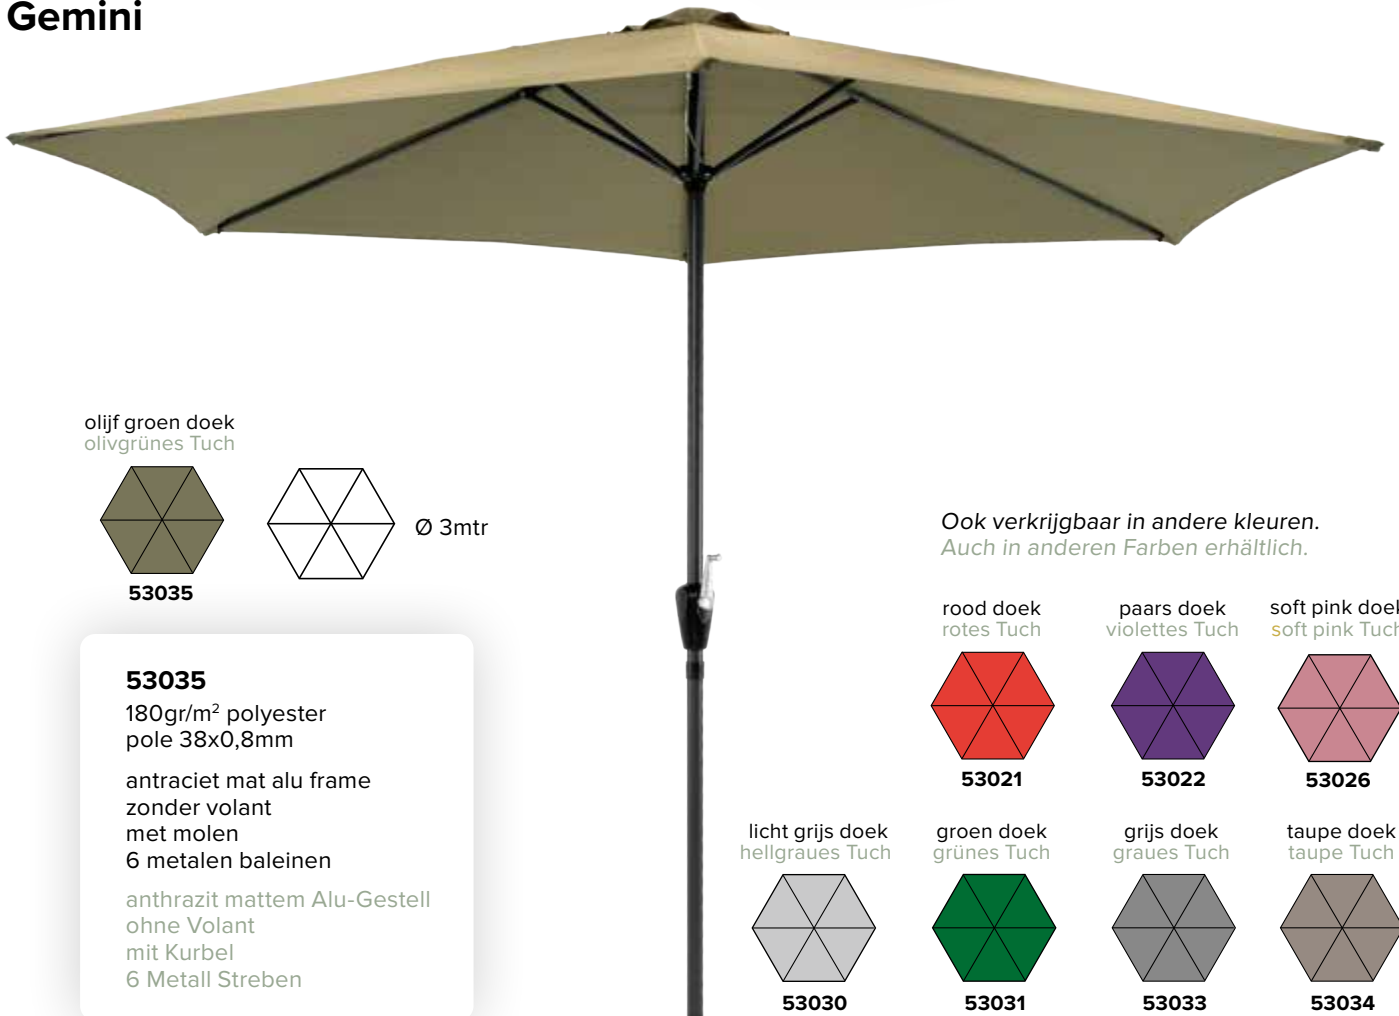

Gemini

olijf groen doek
olivgrünes Tuch

53035

Ø 3mtr

53035

180gr/m² polyester
pole 38x0,8mm

antraciet mat alu frame
zonder volant
met molen
6 metalen baleinen

anthrazit mattem Alu-Gestell
ohne Volant
mit Kurbel
6 Metall Streben

Ook verkrijgbaar in andere kleuren.
Auch in anderen Farben erhältlich.

rood doek
rotes Tuch

53021

paars doek
violetttes Tuch

53022

soft pink doek
soft pink Tuch

53026

licht grijs doek
hellgraues Tuch

53030

groen doek
grünes Tuch

53031

grijs doek
graues Tuch

53033

taupe doek
taupe Tuch

53034